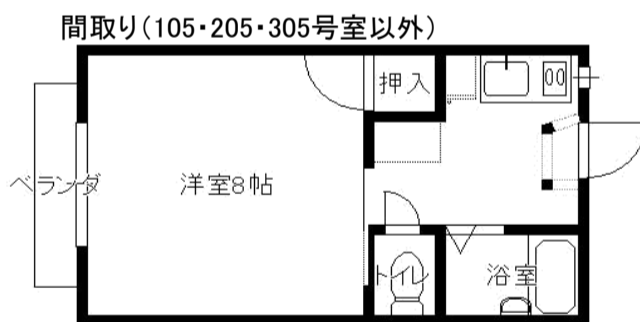

★ヤマザキストアまで 徒歩8分★ ☆郷原工業団地まで 車で7分★

★法人様歓迎物件★

★インターネットを利用されない方は2,000円値引き★

■家賃	3.0万円～
■共益費	3,000円
■駐車場	2,200円～3,300円
■敷金	なし
■礼金	1ヶ月

■間取内訳	8洋、3K	■構造	RC造 地上3階建 15室
■面積	24㎡	■築年月	1998/3
■交通	広島文化学園大バス停より徒歩3分	■現況	空室
■インターネット	インターネット無料(Wi-fi付)	■引渡	即日
■保証協会	加入要 (初回保証委託料と月額保証委託料有)		
■火災保険	保険加入義務有: 1,000円/月額 ※24時間365日 あんしんフルサポート 付き		
■設備	電気、上水道、プロパンガス、エアコン、ガス給湯、地デジ対応、照明器具 (法人契約のみ家電付 ㊟ 家電は中古家電有)		
■備考	バイク置場・駐輪場(無料)		

＊家賃表＊

フジハイムD	部屋番号	305	304	303	302	301
家賃		32,000	31,000		31,000	
共益費		3,000	3,000		3,000	
駐車場		近隣3,300	近隣3,300		近隣3,300	
インターネット		Wi-fi無料	Wi-fi無料		Wi-fi無料	
家電		なし	なし		なし	
備考						

	部屋番号	205	204	203	202	201
家賃		31,000		31,000	31,000	
共益費		3,000		3,000	3,000	
駐車場		近隣3,300		近隣3,300	近隣3,300	
インターネット		Wi-fi無料		Wi-fi無料	Wi-fi無料	
家電		なし		なし	なし	
備考						