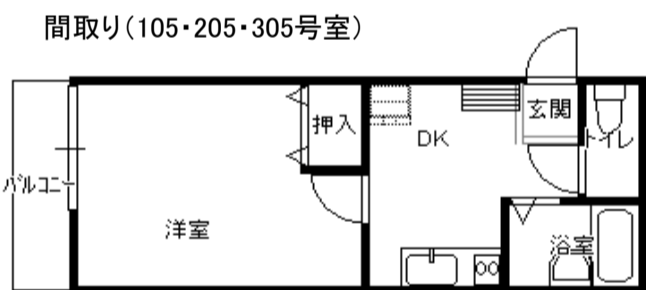

★ヤマザキストアまで 徒歩8分★ ☆郷原工業団地まで 車で7分★

★法人様歓迎物件★

★インターネットを利用されない方は2,000円値引き★

■家賃	3.0万円～
■共益費	3,000円
■駐車場	2,200円～3,300円
■敷金	なし
■礼金	1ヶ月

■間取内訳	8洋、3K	■構造	RC造 地上3階建 15室
■面積	24㎡	■築年月	1998/3
■交通	広島文化学園大バス停より徒歩3分	■現況	空室
■インターネット	インターネット無料(Wi-fi付)	■引渡	即日
■保証協会	加入要 (初回保証委託料と月額保証委託料有)		
■火災保険	保険加入義務有: 1,000円/月額 ※24時間365日 あんしんフルサポート 付き		
■設備	電気、上水道、プロパンガス、エアコン、ガス給湯、地デジ対応、照明器具 (法人契約のみ家電付 ㊟ 家電は中古家電有)		
■備考	バイク置場・駐輪場(無料)		

＊家賃表＊

フジハイムD	部屋番号	305	304	303	302	301
家賃		32,000	31,000		31,000	
共益費		3,000	3,000		3,000	
駐車場		近隣3,300	近隣3,300		近隣3,300	
インターネット		Wi-fi無料	Wi-fi無料		Wi-fi無料	
家電		なし	なし		なし	
備考						

	部屋番号	205	204	203	202	201
家賃		31,000		31,000	31,000	
共益費		3,000		3,000	3,000	
駐車場		近隣3,300		近隣3,300	近隣3,300	
インターネット		Wi-fi無料		Wi-fi無料	Wi-fi無料	
家電		なし		なし	なし	
備考						