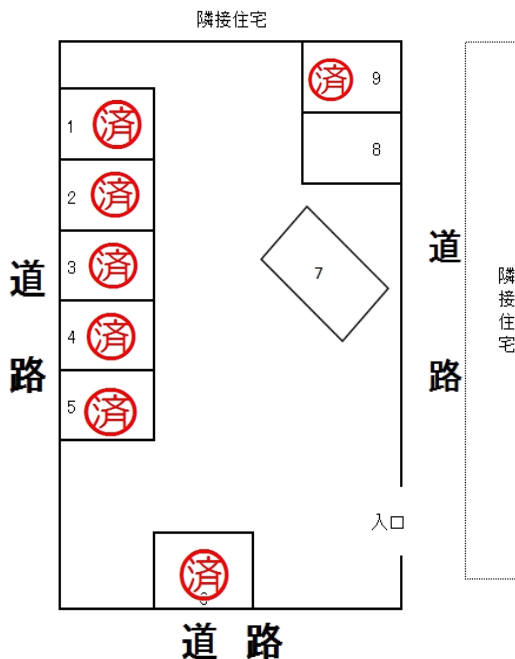

# HI 駐車場 呉市郷原学びの丘2丁目1825-77

(有)フジ不動産 TEL0823-83-6201

(社)広島県宅地建物取引業協会

ホームページ <https://fujifds.net/>

メール [kurose@fujifds.net](mailto:kurose@fujifds.net)

・残り 1台分

■ 賃料	4,400円	(税込み)
■ 敷金	なし	
■ 礼金	4,400円	(税込み)
■ 仲介料	4,400円	(税込み)
■ プレート	1,080円	(税込み)

■ 交通	広島文化学園大バス停より徒歩3分	■ 登記地目	
■ 保証協会	加入有(法人契約の場合不要)	■ 面積	
■ 更新料	なし	■ 現況	空あり
■ 取引形態	媒介	■ 引渡	即日
■ 備考	契約時駐車場プレート代必要		